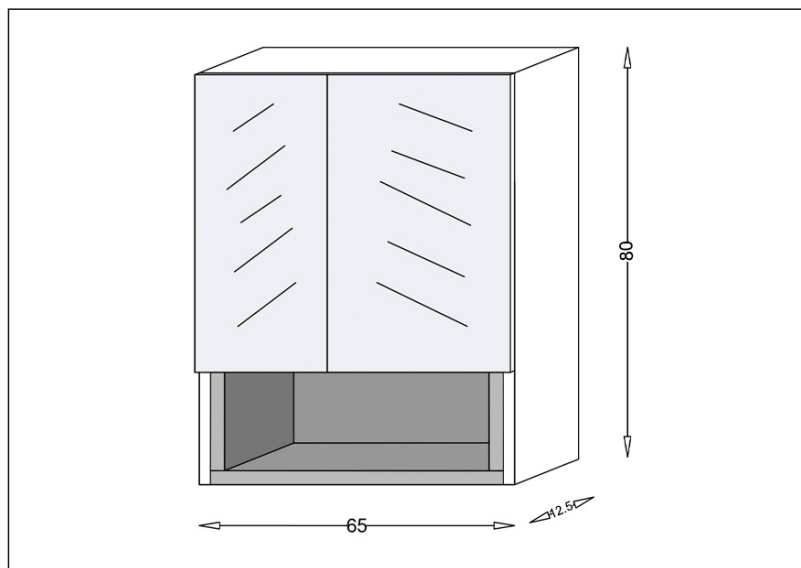

TEHNIČKI LIST

Seriya: **GENEVA**

Šifra proizvoda: **26500212**

TEHNIČKI PODACI

Težina: 18,800Kg

Materijal: Medijapan

Dimenzije: 65x80x12,5cm

Proizvođač: Stojković Keramika d.o.o.