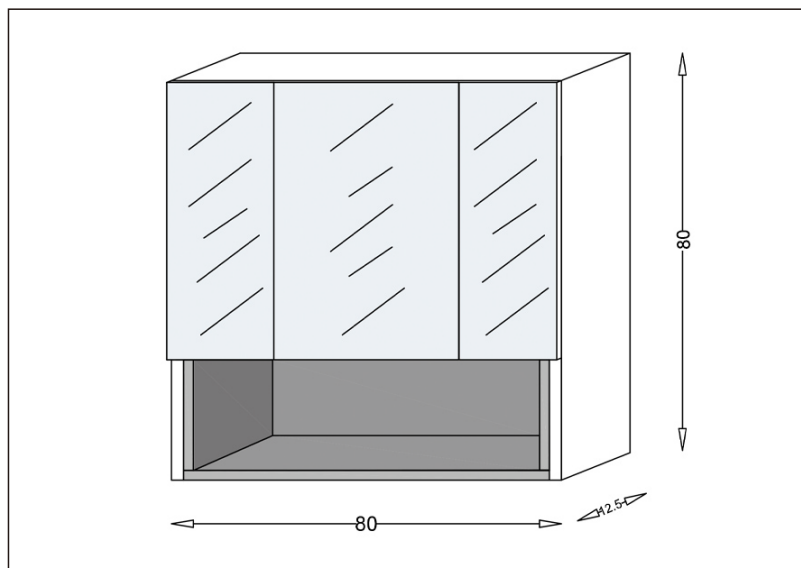

TEHNIČKI LIST

Seriya: **GENEVA**

Šifra proizvoda: **26500213**

TEHNIČKI PODACI

Težina: 21,800Kg

Materijal: Medijapan

Dimenzije: 80x80x12,5cm

Proizvođač: Stojković Keramika d.o.o.