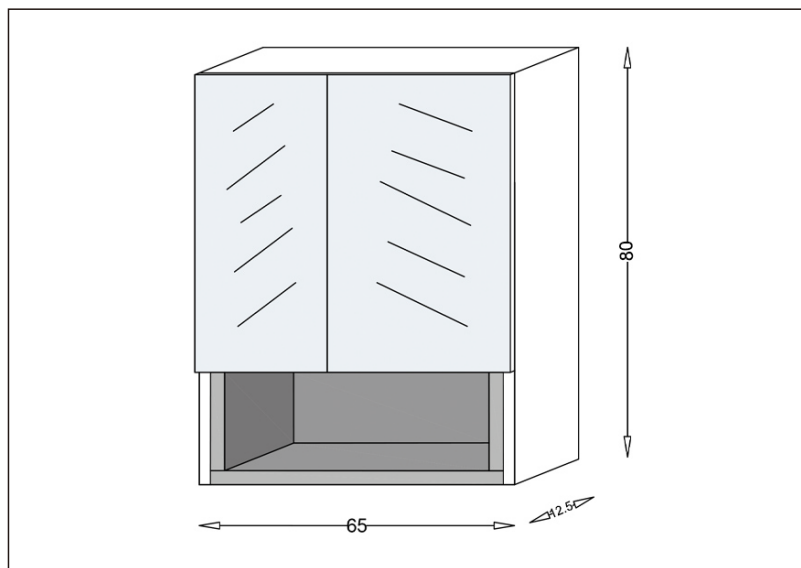

TEHNIČKI LIST

Seriya: **GENEVA**

Šifra proizvoda: **26500214**

TEHNIČKI PODACI

Težina: 18,800Kg

Materijal: Medijapan

Dimenzije: 65x80x12,5cm

Proizvođač: Stojković Keramika d.o.o.