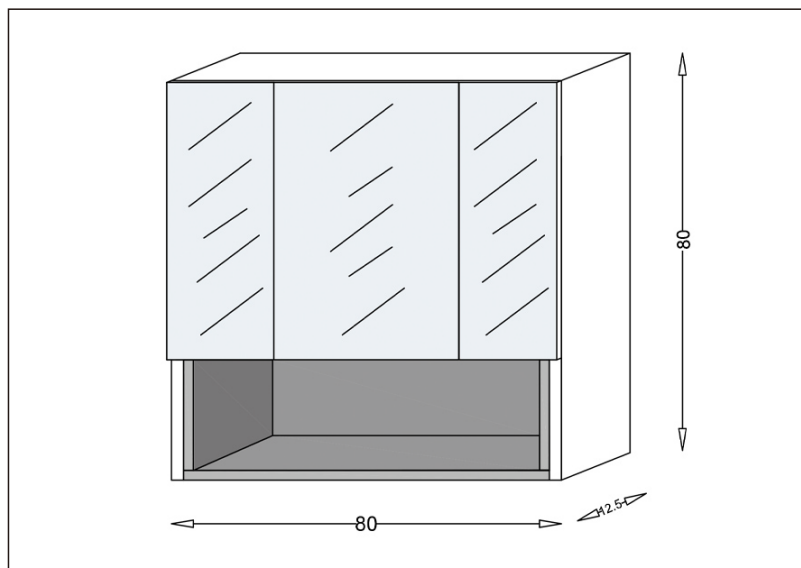

TEHNIČKI LIST

Seriya: **GENEVA**

Šifra proizvoda: **26500215**

TEHNIČKI PODACI

Težina: 21,800Kg

Materijal: Medijapan

Dimenzije: 80x80x12,5cm

Proizvođač: Stojković Keramika d.o.o.