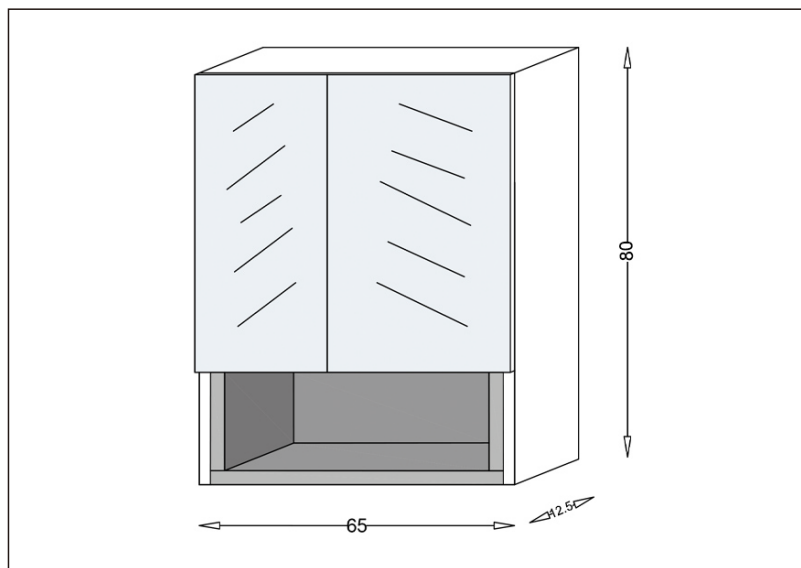

# TEHNIČKI LIST

Seriya: **GENEVA**

Šifra proizvoda: **26500216**

## TEHNIČKI PODACI

Težina: 18,800Kg

Materijal: Medijapan

Dimenzije: 65x80x12,5cm

Proizvođač: Stojković Keramika d.o.o.

Zemlja proizvodnje: Srbija