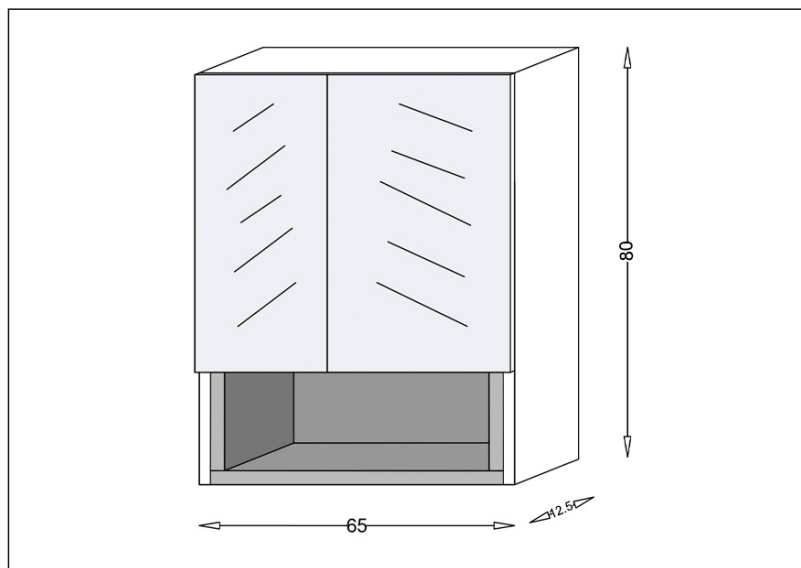

TEHNIČKI LIST

Seriya: **GENEVA**

Šifra proizvoda: **26500218**

TEHNIČKI PODACI

Težina: 18,800Kg

Materijal: Medijapan

Dimenzije: 65x80x12,5cm

Proizvođač: Stojković Keramika d.o.o.