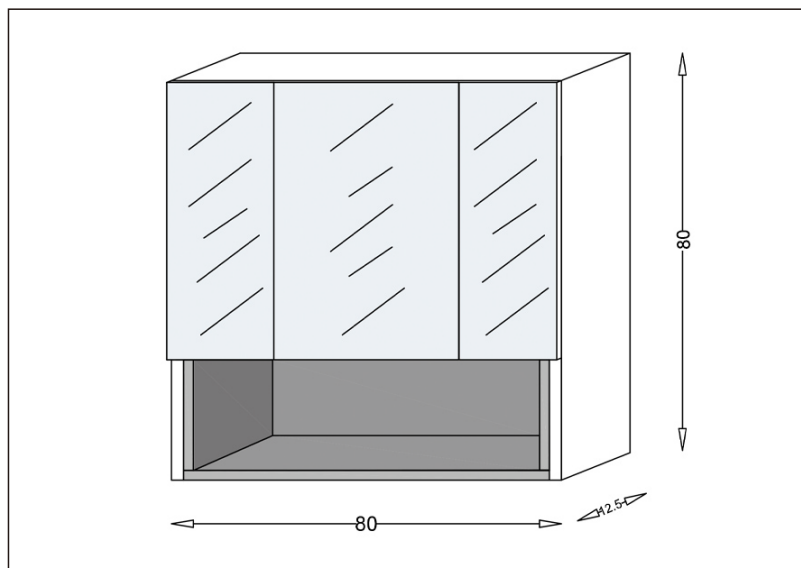

TEHNIČKI LIST

Seriya: **GENEVA**

Šifra proizvoda: **26500219**

TEHNIČKI PODACI

Težina: 21,800Kg

Materijal: Medijapan

Dimenzije: 80x80x12,5cm

Proizvođač: Stojković Keramika d.o.o.