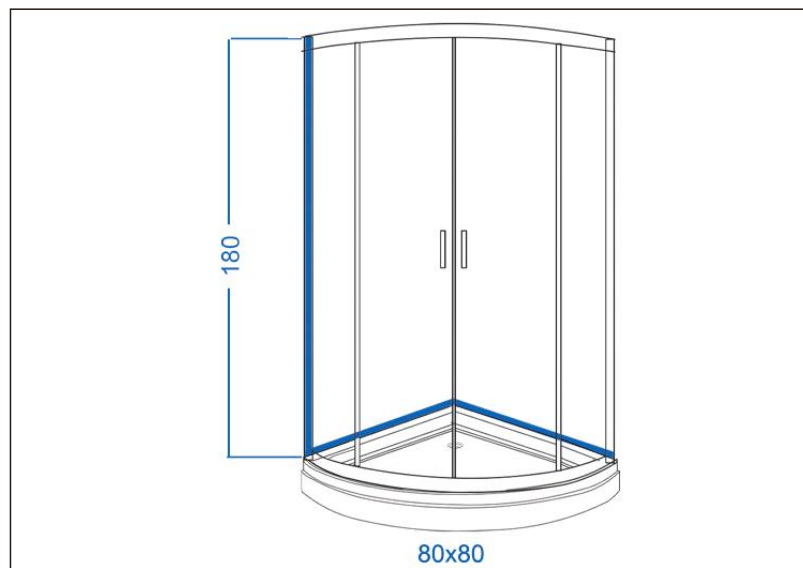

# TEHNIČKI LIST

Seriya: **CLASSIC**

Šifra proizvoda: **27800001**

## TEHNIČKI PODACI

Težina: 29,000Kg

Staklo: Mat

Debljina: 4mm

Dimenzije: 80x80x180cm

Uvoznik: Aqua Promet doo

Zemlja proizvodnje: Kina