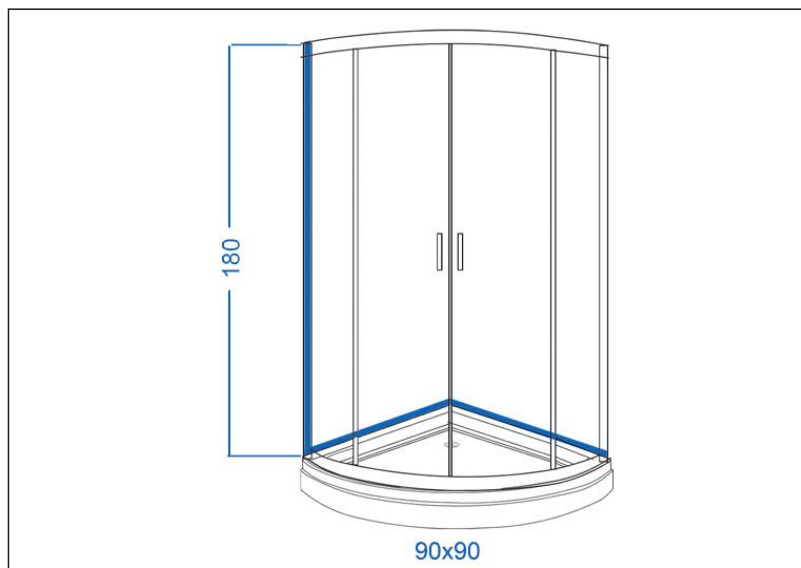

TEHNIČKI LIST

Seriya: **CLASSIC**

Šifra proizvoda: **27800002**

TEHNIČKI PODACI

Težina: 30,000Kg

Staklo: Mat

Debljina: 4mm

Dimenzije: 90x90x180cm