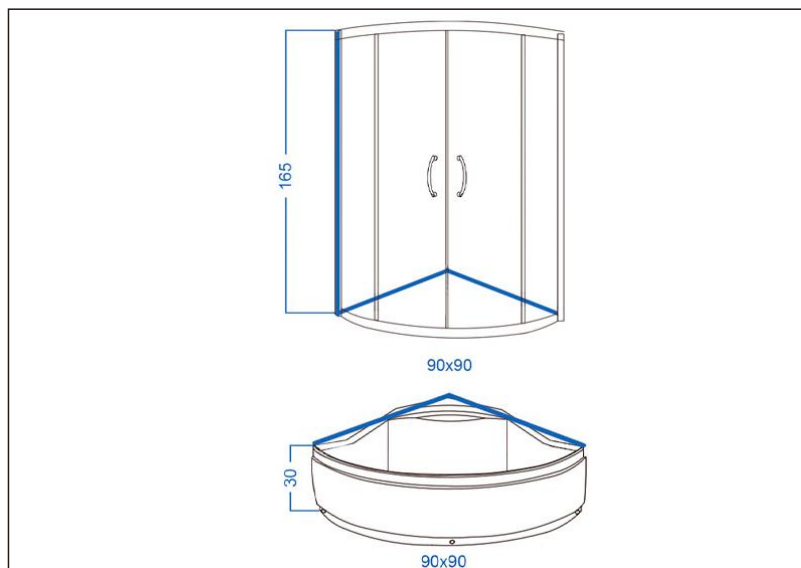

TEHNIČKI LIST

Seriya: **CLASSIC**

Šifra proizvoda: **27800003**

TEHNIČKI PODACI

Težina: 40,400Kg

Staklo: Mat

Debljina: 4mm

Dimenzije: 90x90x195cm