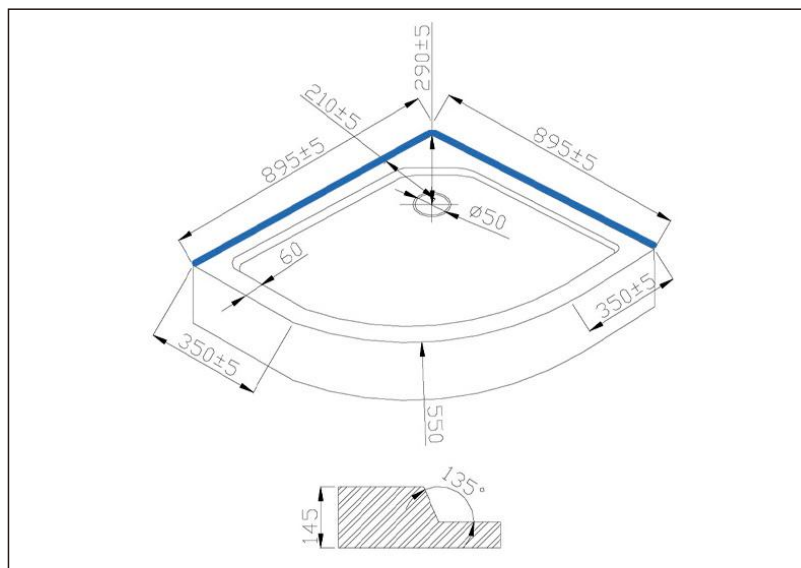

TEHNIČKI LIST

Seriya: **CLASSIC**

Šifra proizvoda: **27800004**

TEHNIČKI PODACI

Težina: 14,000Kg

Materijal: Sanitarni akril

Dimenzije: 90x90cm

Uvoznik: Aqua Promet doo