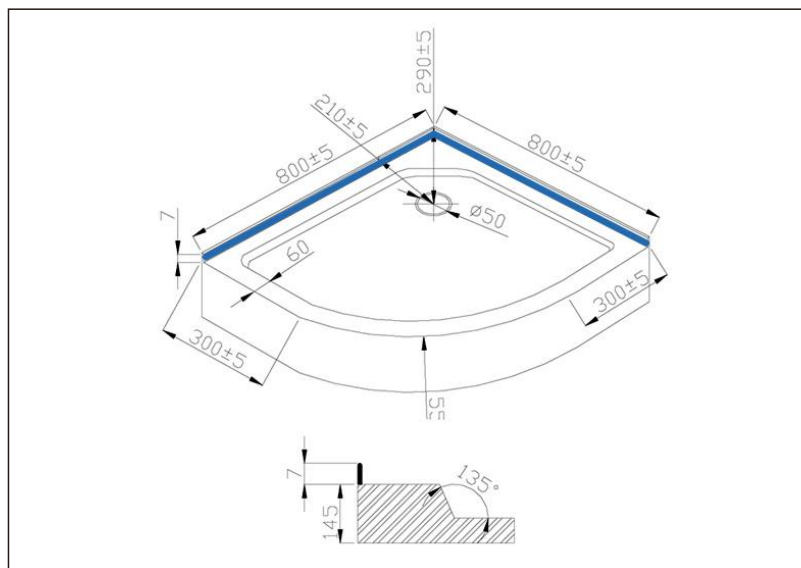

TEHNIČKI LIST

Seriya: **CLASSIC**

Šifra proizvoda: **27800005**

TEHNIČKI PODACI

Težina: 10,000Kg

Materijal: Sanitarni akril

Dimenzije: 80x80cm

Uvoznik: Aqua Promet doo