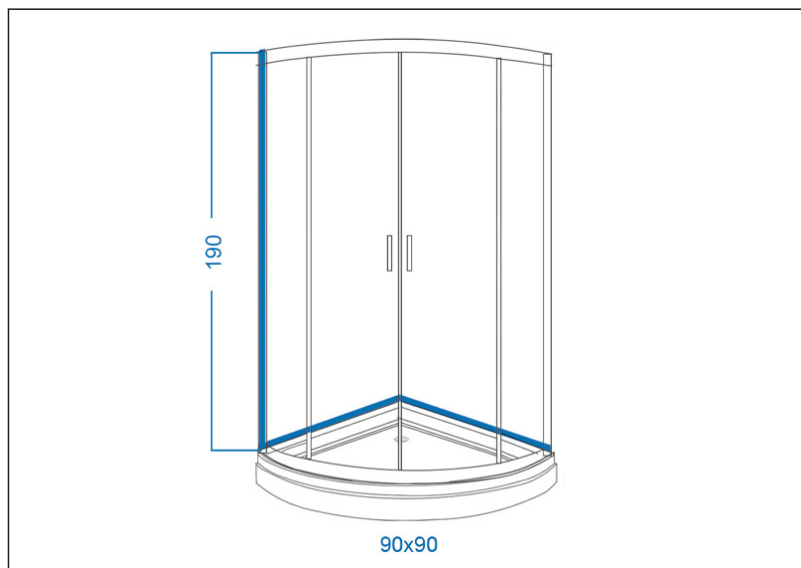

TEHNIČKI LIST

Seriya: **DECOR**

Šifra proizvoda: **27800006**

TEHNIČKI PODACI

Težina: 35,000Kg

Staklo: Dizajnirano

Debljina: 5mm

Dimenzije: 90x90x190cm