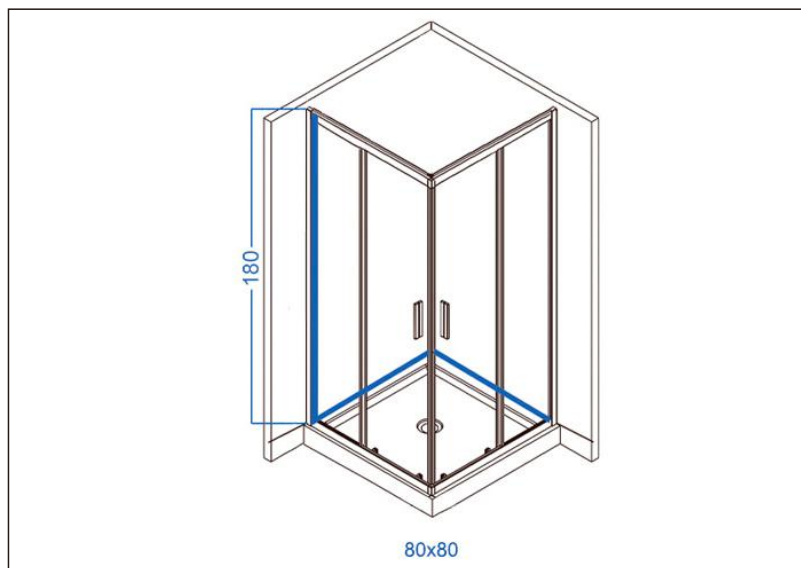

# TEHNIČKI LIST

Seriya: **CLASSIC**

Šifra proizvoda: **27800010**

## TEHNIČKI PODACI

Težina: 29,150Kg

Staklo: Mat

Debljina: 4mm

Dimenzije: 80x80x180cm

Uvoznik: Aqua Promet doo

Zemlja proizvodnje: Kina