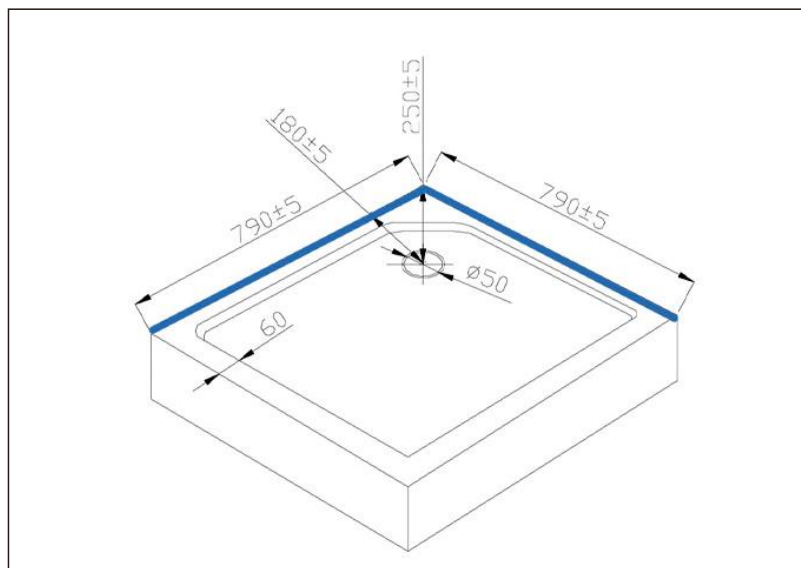

# TEHNIČKI LIST

Seriya: **CLASSIC**

Šifra proizvoda: **27800011**

## TEHNIČKI PODACI

Težina: 10,150Kg

Materijal: Sanitarni akril

Dimenzije: 80x80cm

Uvoznik: Aqua Promet doo

Zemlja proizvodnje: Kina