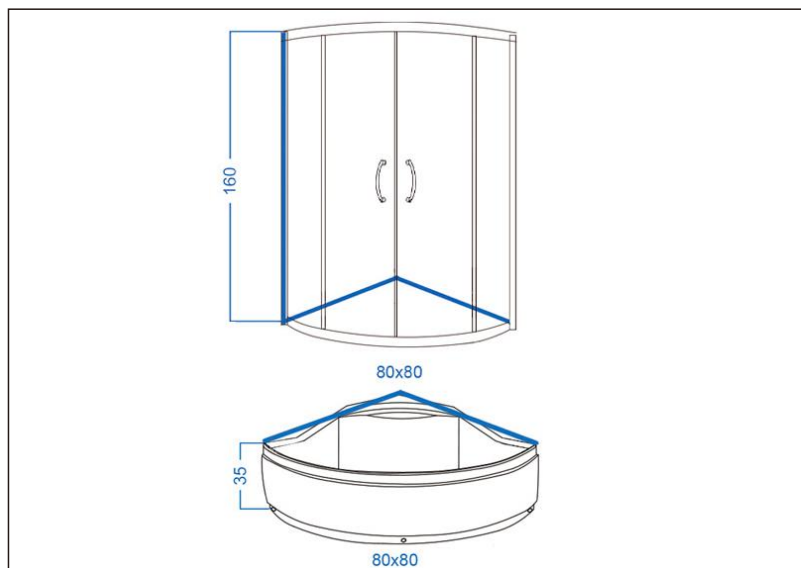

TEHNIČKI LIST

Seriya: **CLASSIC**

Šifra proizvoda: **27800012**

TEHNIČKI PODACI

Težina: 33,850Kg

Staklo: Mat

Debljina: 4mm

Dimenzije: 80x80x195cm