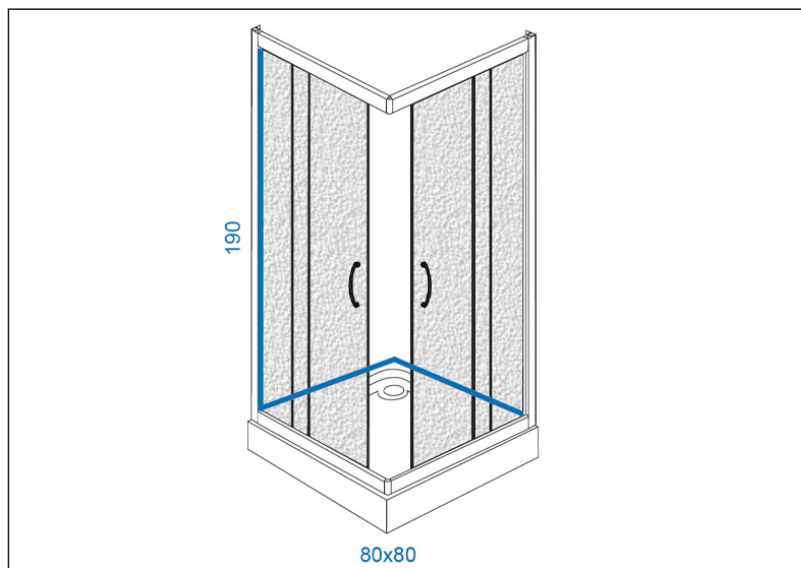

TEHNIČKI LIST

Seriya: **CHINCHILLA**

Šifra proizvoda: **27800020**

TEHNIČKI PODACI

Težina: 36,050Kg

Staklo: Dizajnirano

Debljina: 5mm

Dimenzije: 80x80x190cm