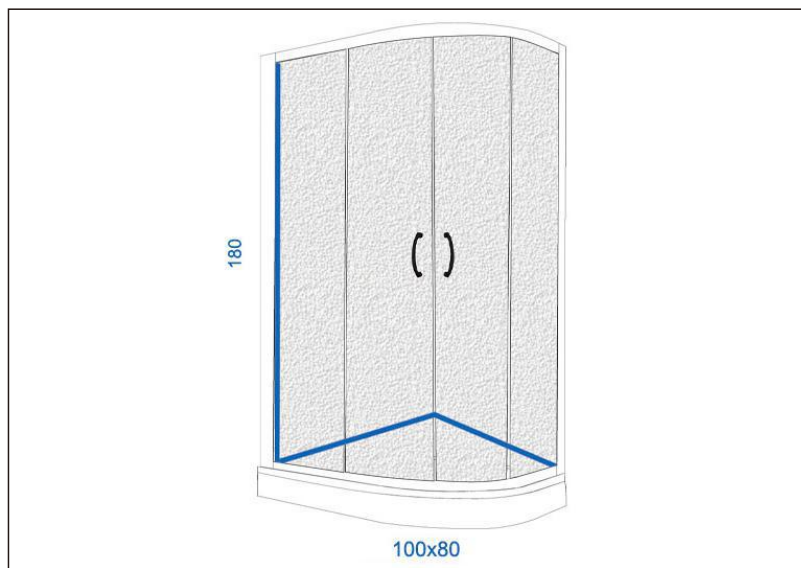

TEHNIČKI LIST

Seriya: **ASYMMETRIC**

Šifra proizvoda: **27800026**

TEHNIČKI PODACI

Težina: 29,000Kg

Staklo: Mat

Debljina: 4mm

Dimenzije: 100x80x180cm