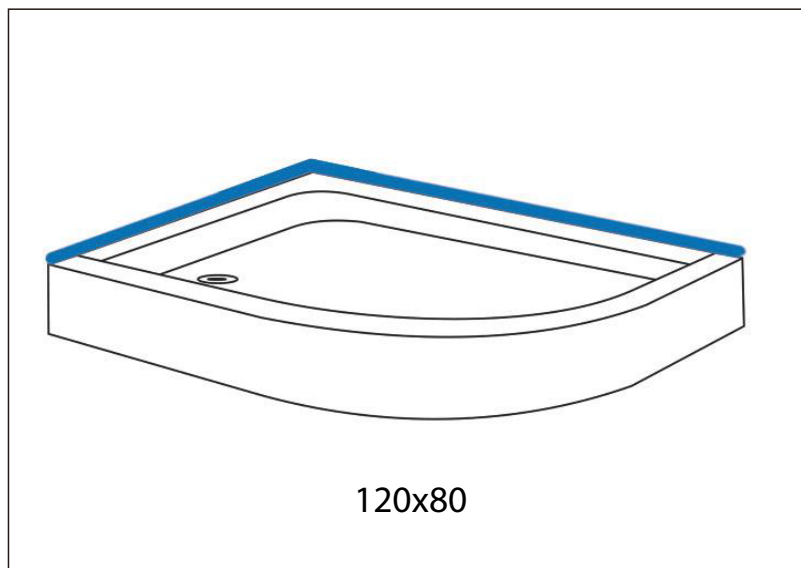

TEHNIČKI LIST

Seriya: **ASYMMETRIC**

Šifra proizvoda: **27800027**

TEHNIČKI PODACI

Težina: 15,500Kg

Materijal: Sanitarni akril

Dimenzije: 120x80cm

Uvoznik: Aqua Promet doo