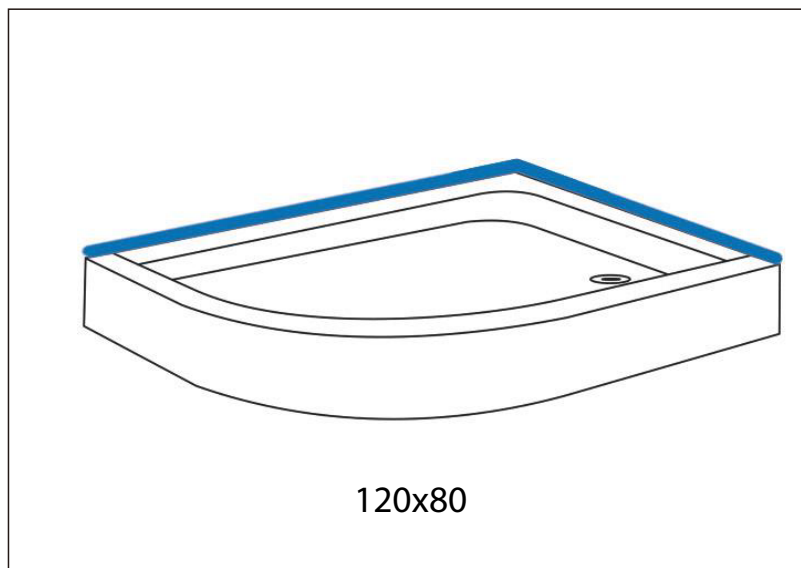

TEHNIČKI LIST

Seriya: **ASYMMETRIC**

Šifra proizvoda: **27800028**

TEHNIČKI PODACI

Težina: 15,500Kg

Materijal: Sanitarni akril

Dimenzije: 120x80cm

Uvoznik: Aqua Promet doo