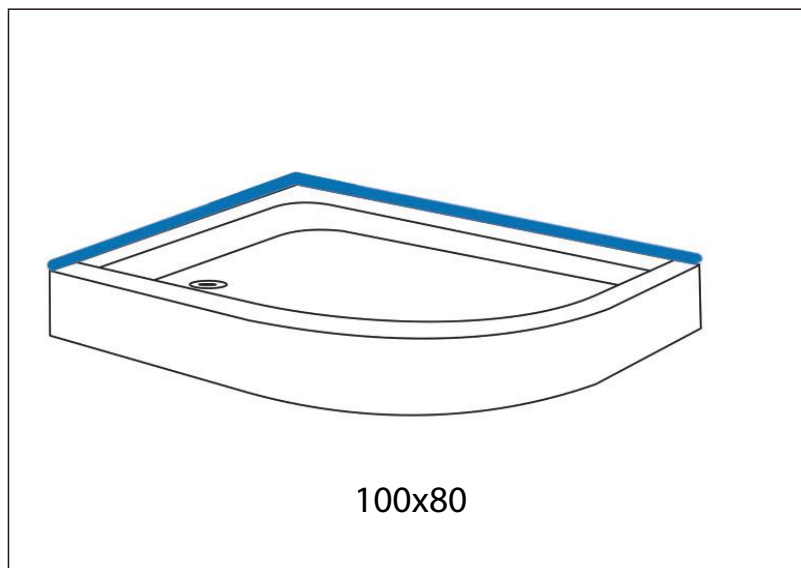

TEHNIČKI LIST

Seriya: **ASYMMETRIC**

Šifra proizvoda: **27800029**

TEHNIČKI PODACI

Težina: 14,000Kg

Materijal: Sanitarni akril

Dimenzije: 100x80cm

Uvoznik: Aqua Promet doo