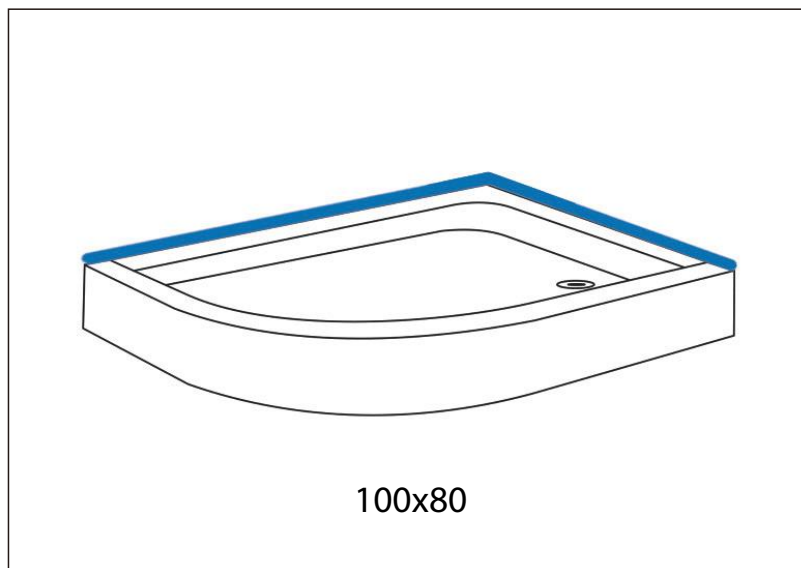

TEHNIČKI LIST

Seriya: **ASYMMETRIC**

Šifra proizvoda: **27800030**

TEHNIČKI PODACI

Težina: 14,000Kg

Materijal: Sanitarni akril

Dimenzije: 100x80cm

Uvoznik: Aqua Promet doo