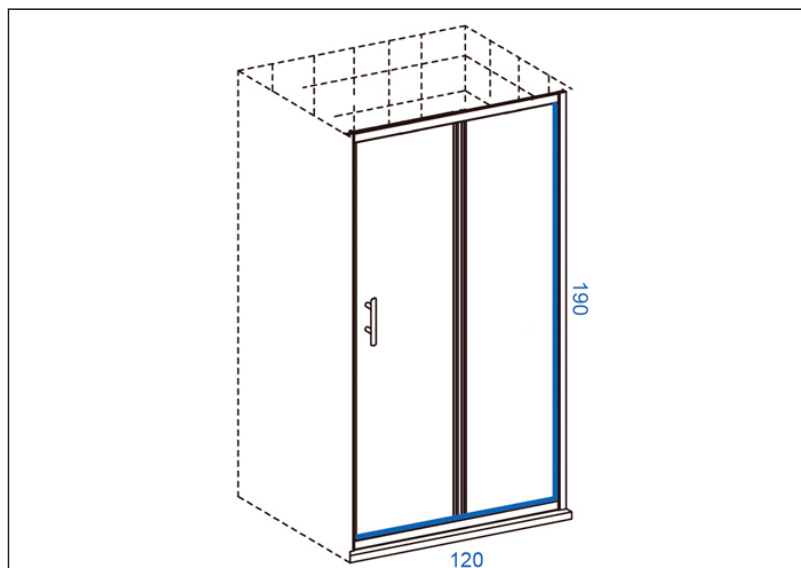

TEHNIČKI LIST

Vrsta robe: **TUŠ VRATA**

Šifra proizvoda: **27800033**

TEHNIČKI PODACI

Težina: 32,000Kg

Staklo: Providno

Debljina: 5mm

Dimenzije: 120x190