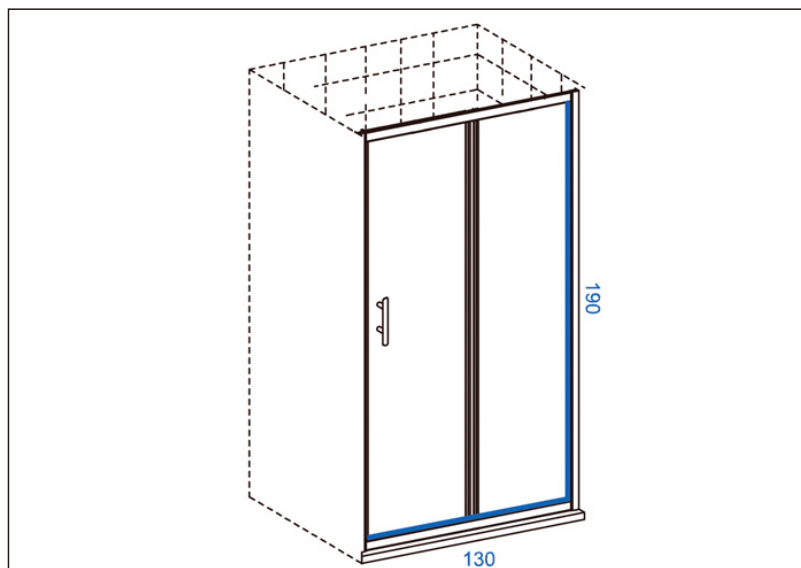

# TEHNIČKI LIST

Vrsta robe: **TUŠ VRATA**

Šifra proizvoda: **27800034**

## TEHNIČKI PODACI

Težina: 34,500Kg

Staklo: Providno

Debljina: 5mm

Dimenzije: 130x190

Uvoznik: Aqua Promet doo

Zemlja proizvodnje: Kina