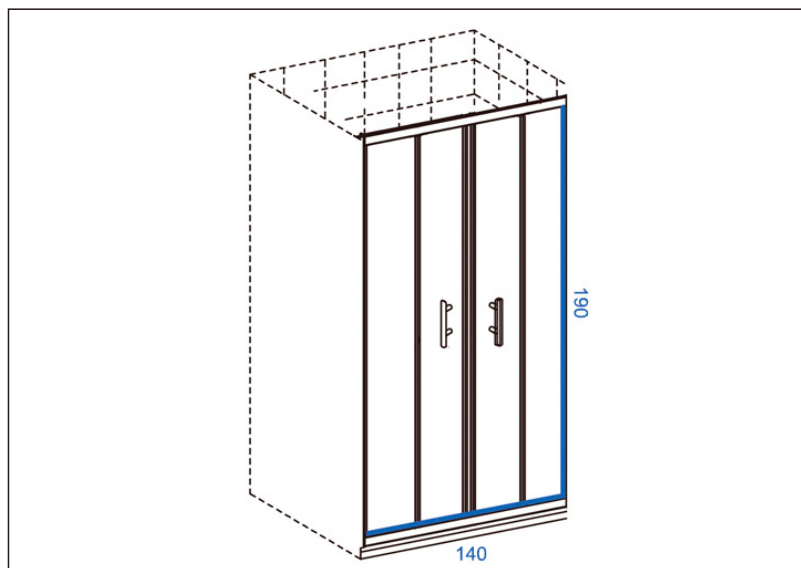

TEHNIČKI LIST

Vrsta robe: **TUŠ VRATA**

Šifra proizvoda: **27800035**

TEHNIČKI PODACI

Težina: 36,500Kg

Staklo: Providno

Debljina: 5mm

Dimenzije: 140x190