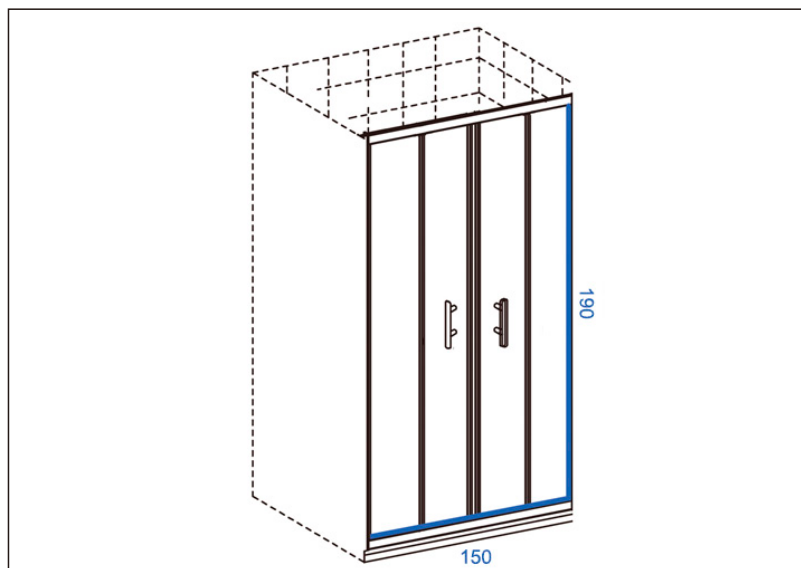

# TEHNIČKI LIST

Vrsta robe: **TUŠ VRATA**

Šifra proizvoda: **27800036**

## TEHNIČKI PODACI

Težina: 39,000Kg

Staklo: Providno

Debljina: 5mm

Dimenzije: 150x190

Uvoznik: Aqua Promet doo

Zemlja proizvodnje: Kina