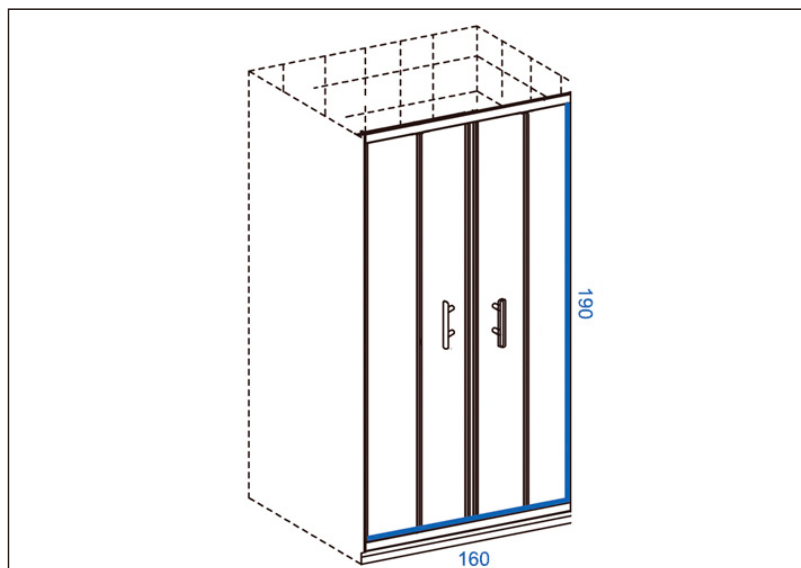

TEHNIČKI LIST

Vrsta robe: **TUŠ VRATA**

Šifra proizvoda: **27800037**

TEHNIČKI PODACI

Težina: 41,500Kg

Staklo: Providno

Debljina: 5mm

Dimenzije: 160x190