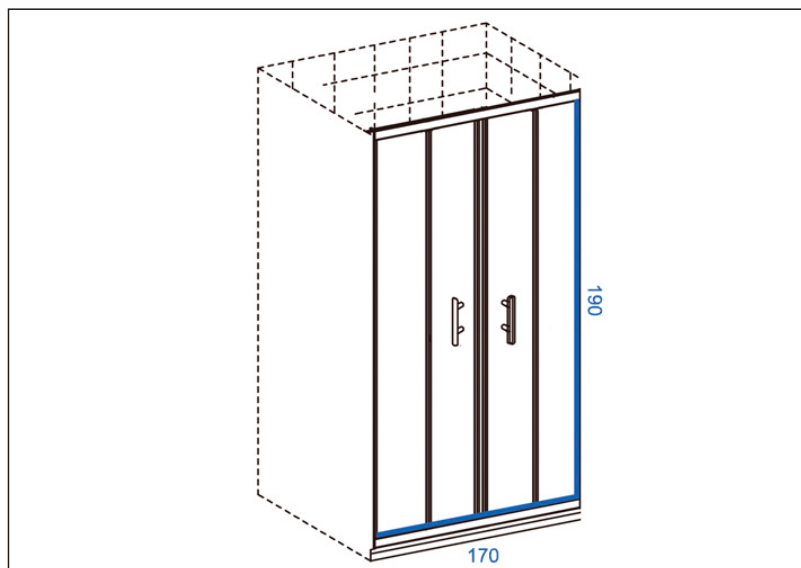

# TEHNIČKI LIST

Vrsta robe: **TUŠ VRATA**

Šifra proizvoda: **27800038**

## TEHNIČKI PODACI

Težina: 43,600Kg

Staklo: Providno

Debljina: 5mm

Dimenzije: 170x190

Uvoznik: Aqua Promet doo

Zemlja proizvodnje: Kina