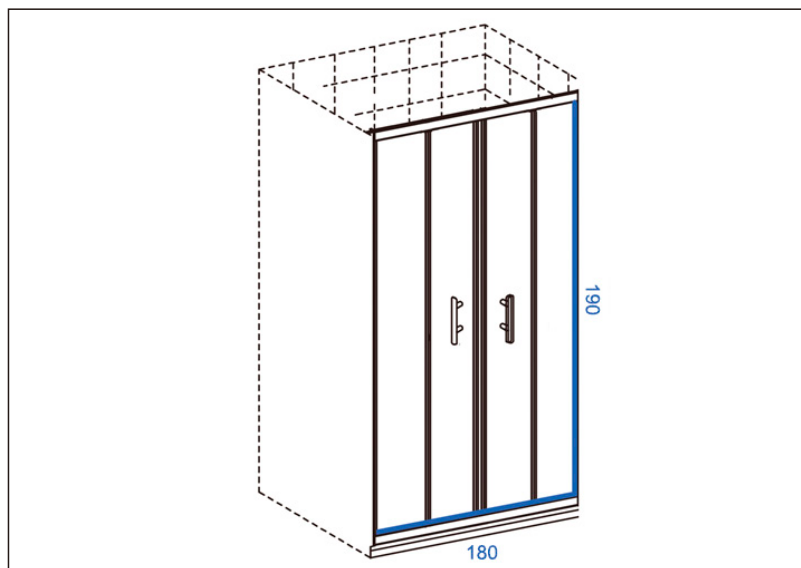

TEHNIČKI LIST

Vrsta robe: **TUŠ VRATA**

Šifra proizvoda: **27800039**

TEHNIČKI PODACI

Težina: 46,100Kg

Staklo: Providno

Debljina: 5mm

Dimenzije: 180x190