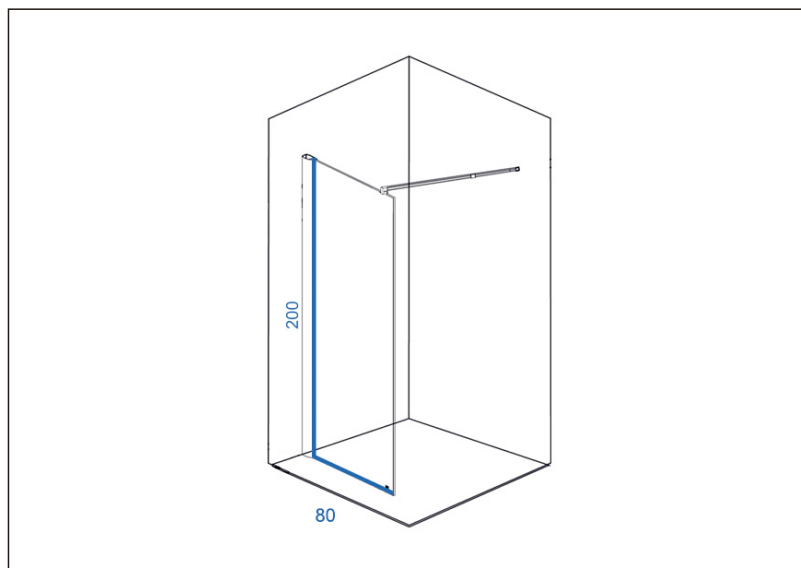

TEHNIČKI LIST

Vrsta robe: **TUŠ STENE**

Šifra proizvoda: **27800048**

TEHNIČKI PODACI

Težina: 34,400Kg

Staklo: Providno

Debljina: 8mm

Dimenzije: 80x200