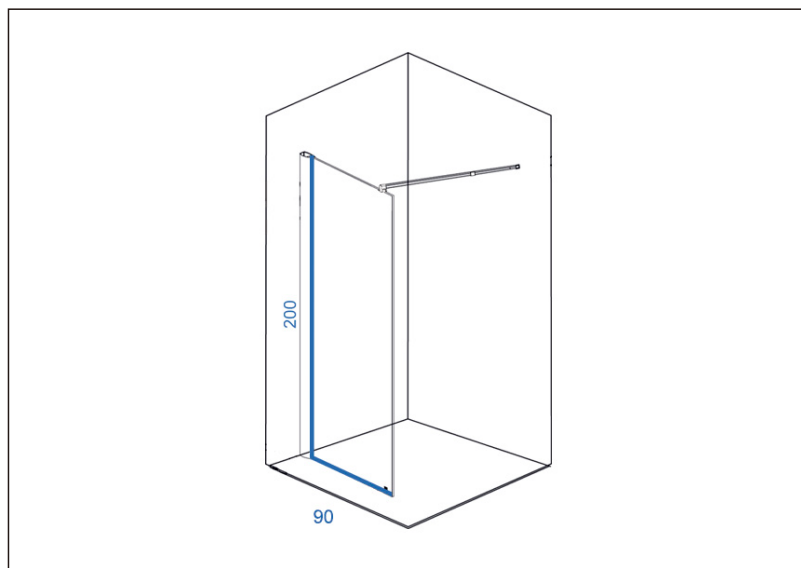

# TEHNIČKI LIST

Vrsta robe: **TUŠ STENE**

Šifra proizvoda: **27800049**

## TEHNIČKI PODACI

Težina: 38,200Kg

Staklo: Providno

Debljina: 8mm

Dimenzije: 90x200

Uvoznik: Aqua Promet doo

Zemlja proizvodnje: Kina