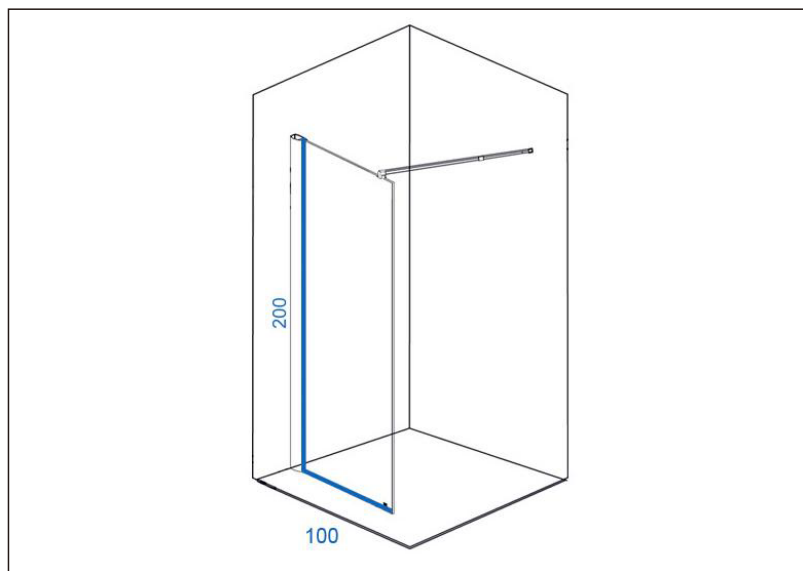

# TEHNIČKI LIST

Vrsta robe: **TUŠ STENE**

Šifra proizvoda: **27800050**

## TEHNIČKI PODACI

Težina: 42,500Kg

Staklo: Providno

Debljina: 8mm

Dimenzije: 100x200

Uvoznik: Aqua Promet doo

Zemlja proizvodnje: Kina