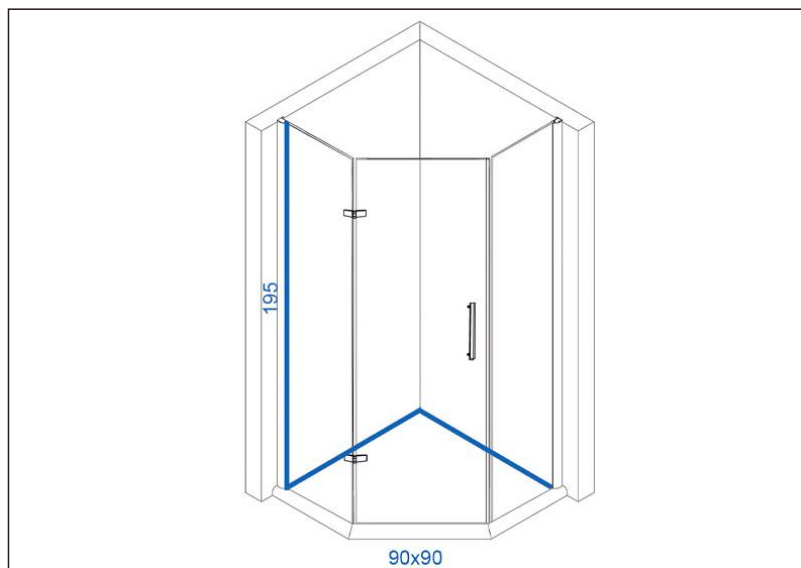

TEHNIČKI LIST

Seriya: **IDEAL**

Šifra proizvoda: **27800051**

TEHNIČKI PODACI

Težina: 44,700Kg

Staklo: Providno

Debljina: 6mm

Dimenzije: 90x90x195cm