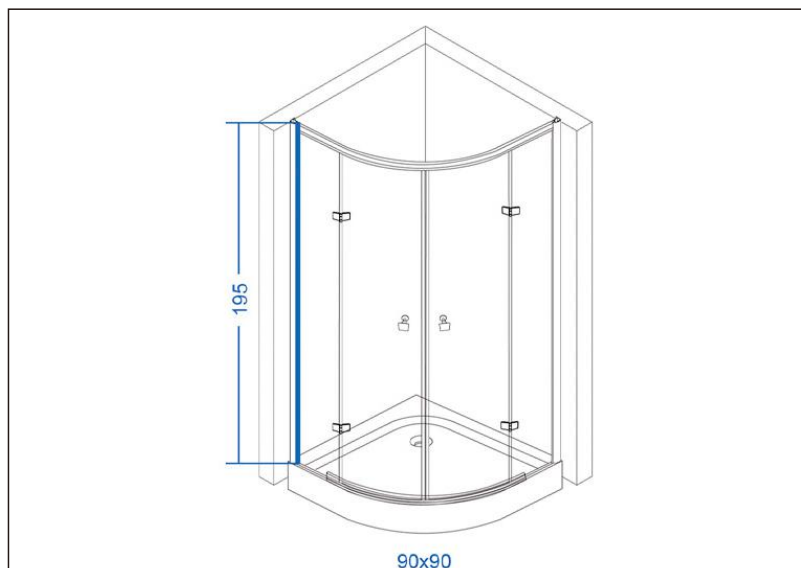

# TEHNIČKI LIST

Seriya: **IDEAL**

Šifra proizvoda: **27800052**

## TEHNIČKI PODACI

Težina: 46,150Kg

Staklo: Providno

Debljina: 6mm

Dimenzije: 90x90x195cm

Uvoznik: Aqua Promet doo

Zemlja proizvodnje: Kina