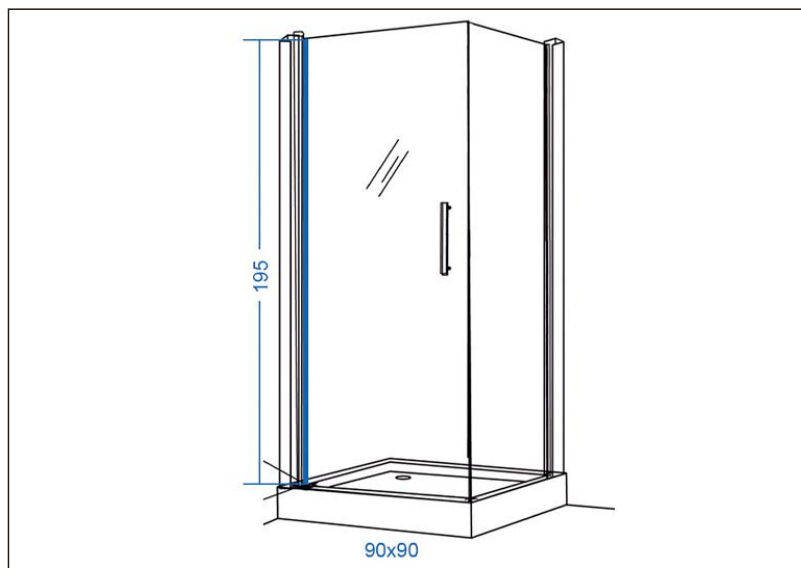

TEHNIČKI LIST

Seriya: **IDEAL**

Šifra proizvoda: **27800053**

TEHNIČKI PODACI

Težina: 52,600Kg

Staklo: Providno

Debljina: 6mm

Dimenzije: 90x90x195cm