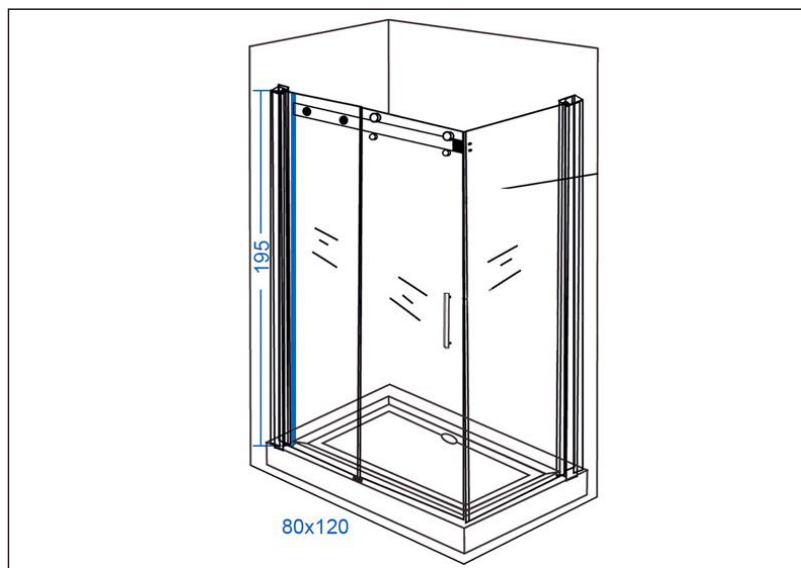

# TEHNIČKI LIST

Seriya: **ELEGANCE**

Šifra proizvoda: **27800056**

## TEHNIČKI PODACI

Težina: 78,100Kg

Staklo: Tonirano

Debljina: 8mm

Dimenzije: 80x120x195cm

Uvoznik: Aqua Promet doo

Zemlja proizvodnje: Kina