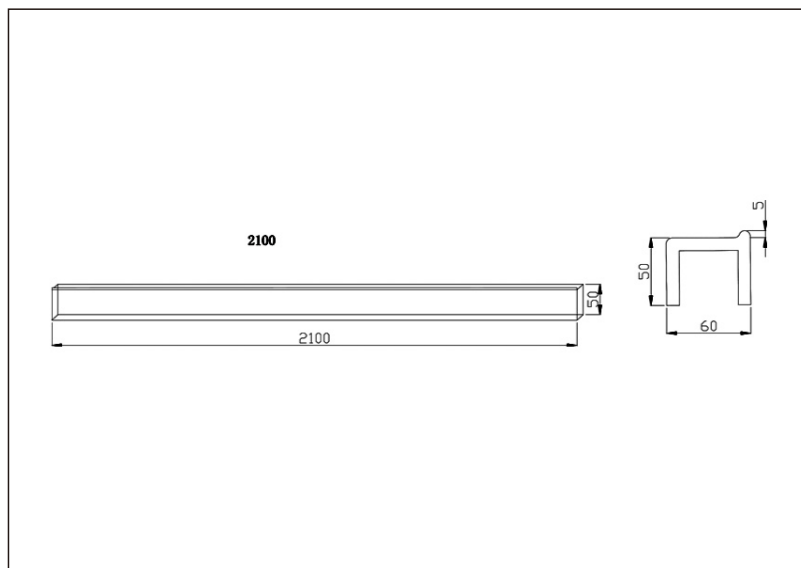

TEHNIČKI LIST

Vrsta robe: **TUŠ PROFIL**

Šifra proizvoda: **27800057**

TEHNIČKI PODACI

Težina: 5,7Kg

Materijal: Sanitarni akril

Dimenzije: 210cm

Uvoznik: Aqua Promet doo