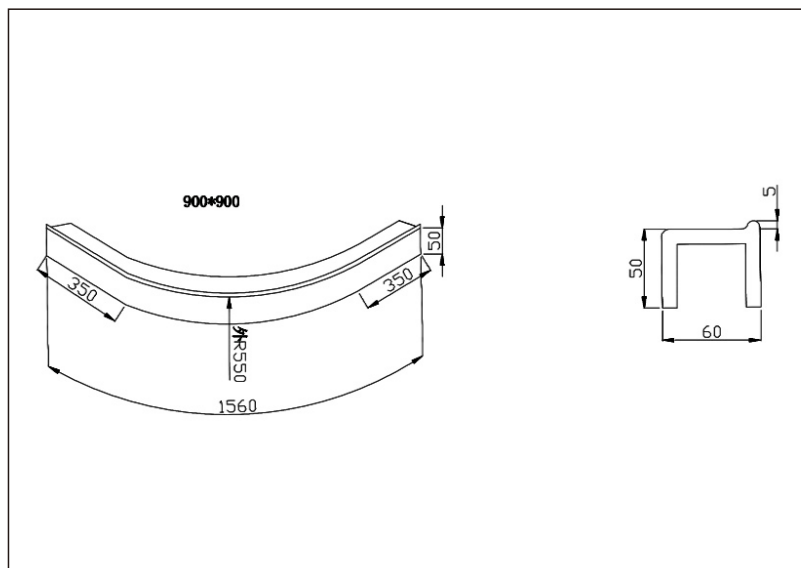

TEHNIČKI LIST

Vrsta robe: **TUŠ PROFIL**

Šifra proizvoda: **27800058**

TEHNIČKI PODACI

Težina: 4,300Kg

Materijal: Sanitarni akril

Dimenzije: 90x90cm

Uvoznik: Aqua Promet doo