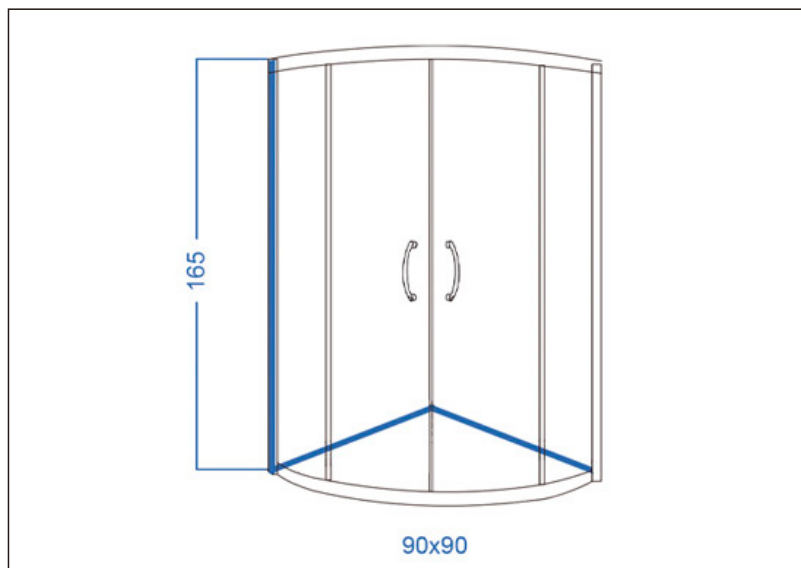

TEHNIČKI LIST

Seriya: **CLASSIC**

Šifra proizvoda: **27800059**

TEHNIČKI PODACI

Težina: 26,000Kg

Staklo: Mat

Debljina: 4mm

Dimenzije: 90x90x165cm