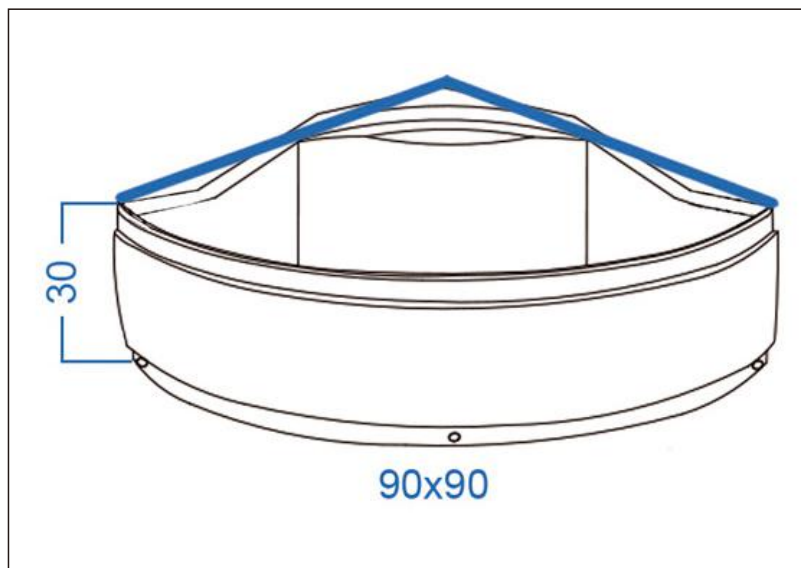

TEHNIČKI LIST

Seriya: **CLASSIC**

Šifra proizvoda: **27800060**

TEHNIČKI PODACI

Težina: 16,100Kg

Materijal: Sanitarni akril

Dimenzije: 90x90cm

Uvoznik: Aqua Promet doo