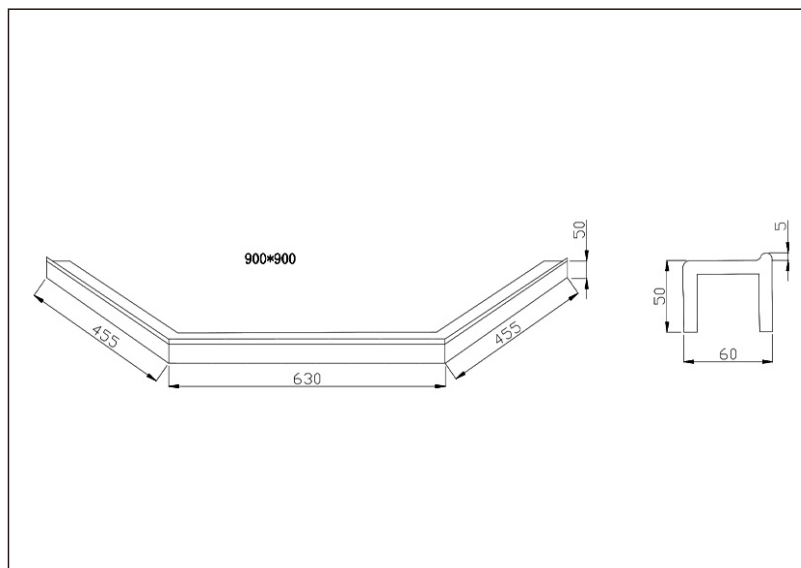

TEHNIČKI LIST

Vrsta robe: **TUŠ PROFIL**

Šifra proizvoda: **27800061**

TEHNIČKI PODACI

Težina: 4,000Kg

Materijal: Sanitarni akril

Dimenzije: 90x90cm

Uvoznik: Aqua Promet doo