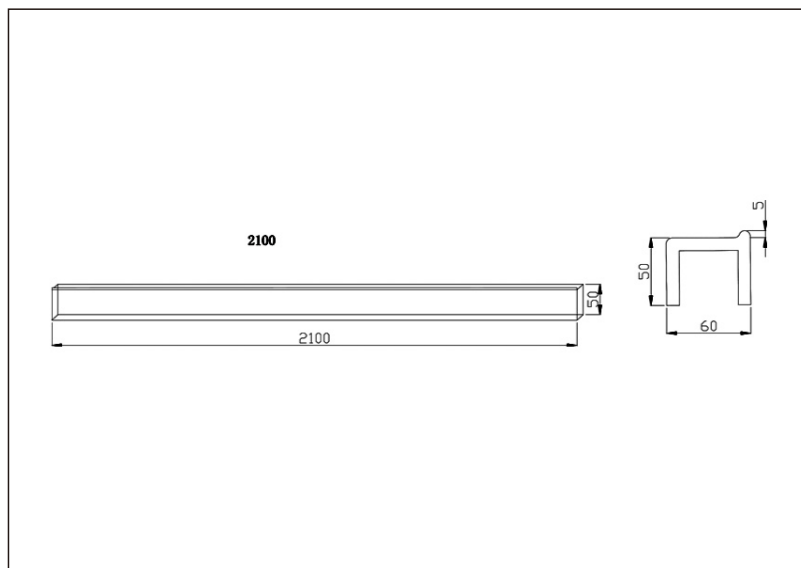

TEHNIČKI LIST

Vrsta robe: **TUŠ PROFIL**

Šifra proizvoda: **27800062**

TEHNIČKI PODACI

Težina: 5,150Kg

Materijal: Sanitarni akril

Dimenzije: 210cm

Uvoznik: Aqua Promet doo