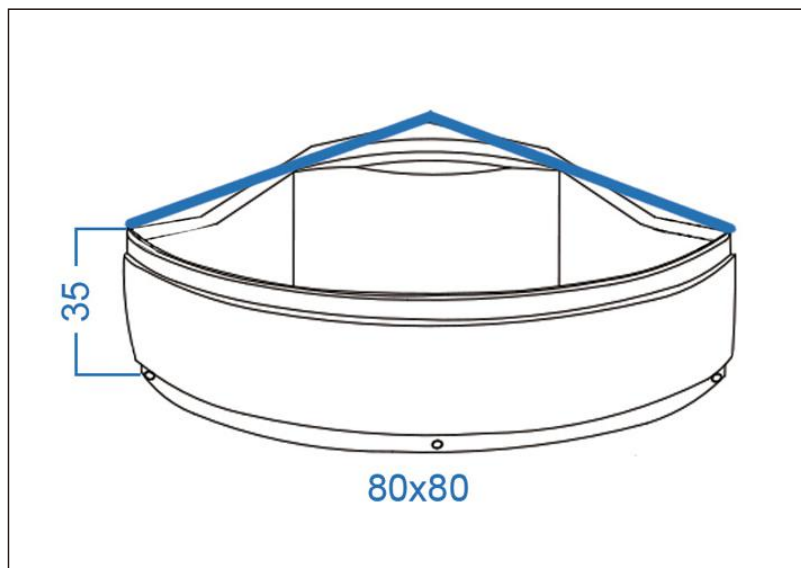

TEHNIČKI LIST

Seriya: **CLASSIC**

Šifra proizvoda: **27800063**

TEHNIČKI PODACI

Težina: 14,600Kg

Materijal: Sanitarni akril

Dimenzije: 80x80cm

Uvoznik: Aqua Promet doo