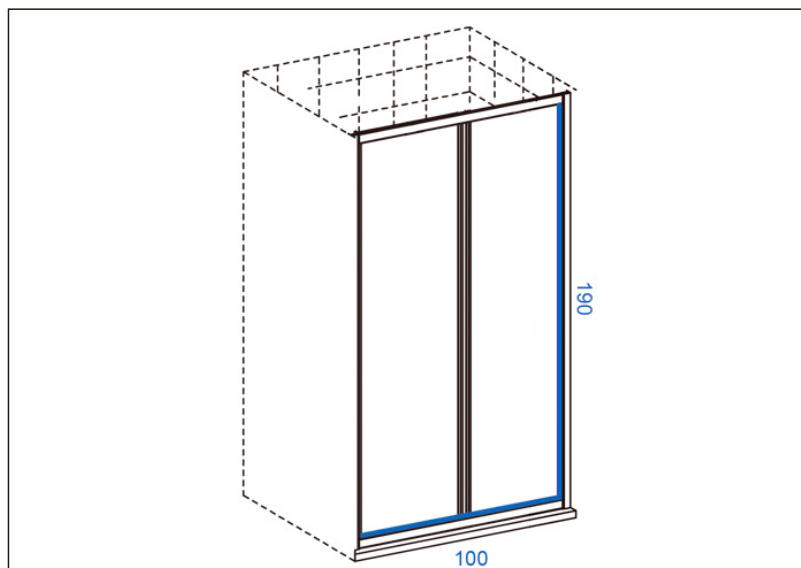

TEHNIČKI LIST

Vrsta robe: **TUŠ VRATA**

Šifra proizvoda: **27800065**

TEHNIČKI PODACI

Težina: 26,950Kg

Staklo: Providno

Debljina: 5mm

Dimenzije: 100x190