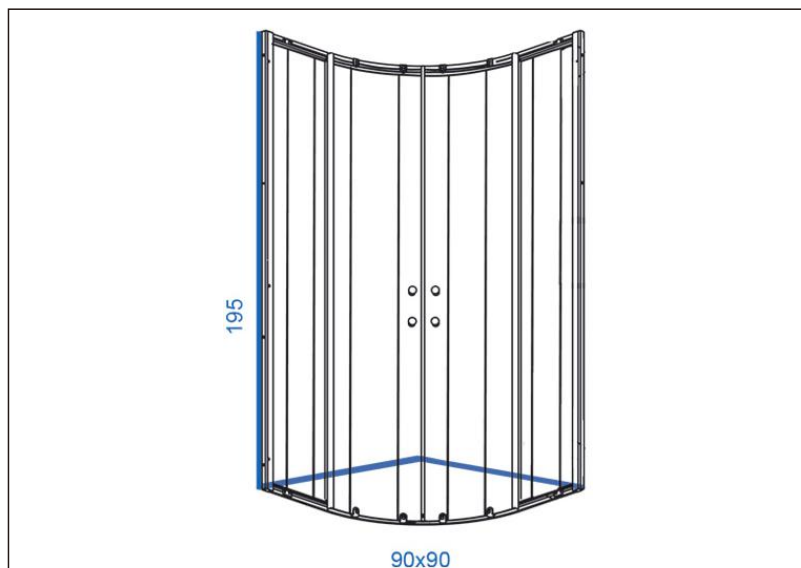

# TEHNIČKI LIST

Seriya: **IDEAL**

Šifra proizvoda: **27800067**

## TEHNIČKI PODACI

Težina: 46,700Kg

Staklo: Providno

Debljina: 6mm

Dimenzije: 90x90x195cm

Uvoznik: Aqua Promet doo

Zemlja proizvodnje: Kina