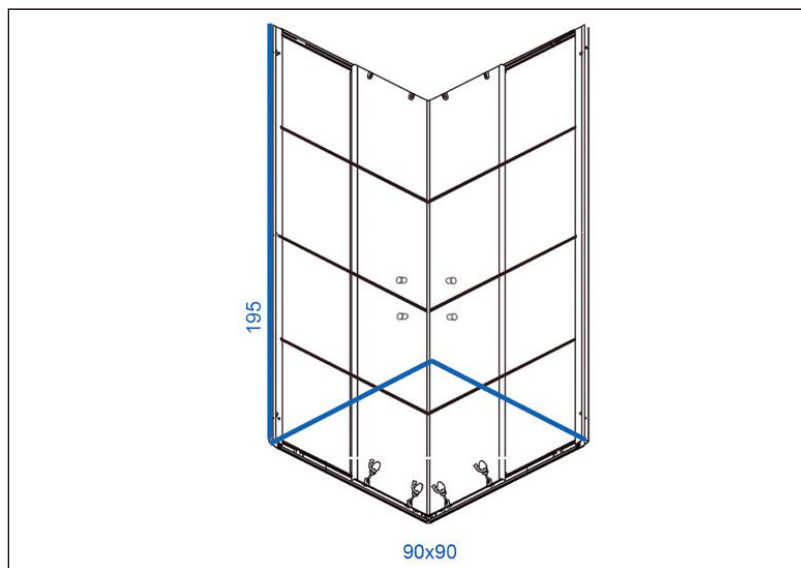

TEHNIČKI LIST

Seriya: **IDEAL**

Šifra proizvoda: **27800068**

TEHNIČKI PODACI

Težina: 51,650Kg

Staklo: Providno

Debljina: 6mm

Dimenzije: 90x90x195cm