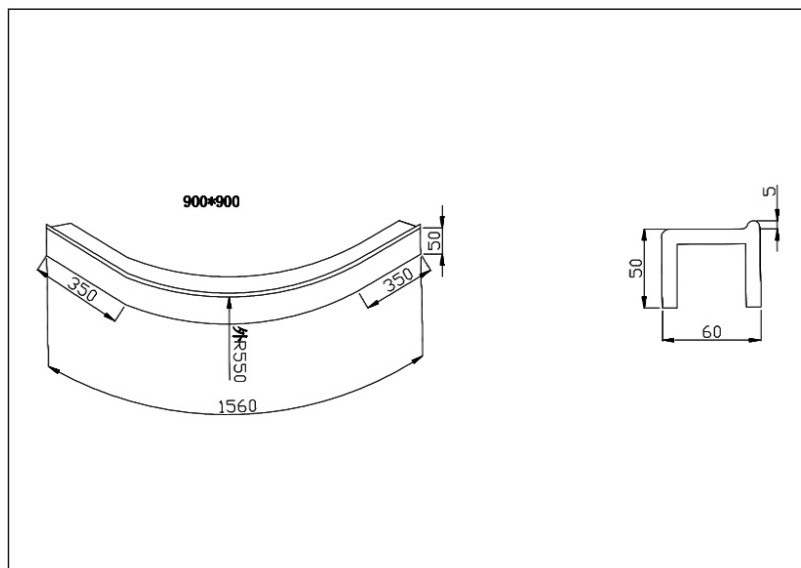

TEHNIČKI LIST

Vrsta robe: **TUŠ PROFIL**

Šifra proizvoda: **27800070**

TEHNIČKI PODACI

Težina: 4,300Kg

Materijal: Sanitarni akril

Dimenzije: 90x90cm

Uvoznik: Aqua Promet doo