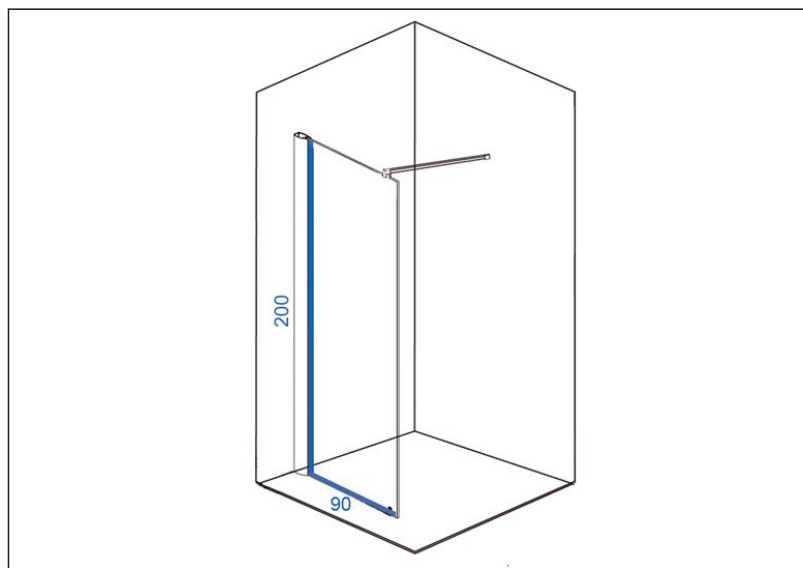

TEHNIČKI LIST

Vrsta robe: **TUŠ STENE**

Šifra proizvoda: **27800072**

TEHNIČKI PODACI

Težina: 38,200Kg

Staklo: Providno

Debljina: 8mm

Dimenzije: 90x200