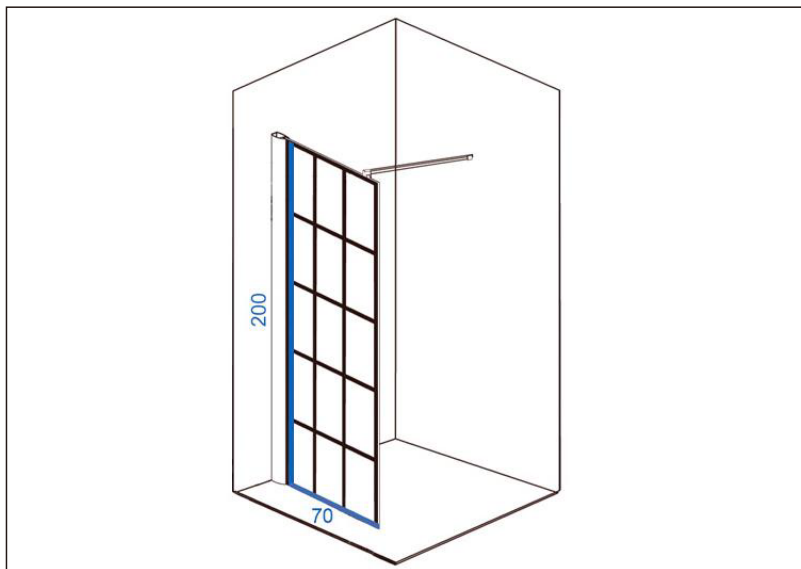

TEHNIČKI LIST

Vrsta robe: **TUŠ STENE**

Šifra proizvoda: **27800075**

TEHNIČKI PODACI

Težina: 30,250Kg

Staklo: Providno

Debljina: 8mm

Dimenzije: 70x200