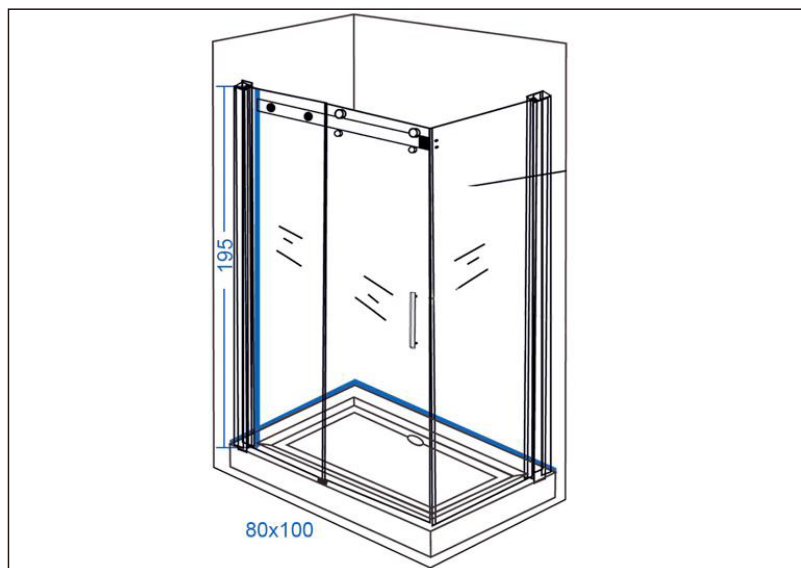

TEHNIČKI LIST

Seriya: **ELEGANCE**

Šifra proizvoda: **27800076**

TEHNIČKI PODACI

Težina: 72,500Kg

Staklo: Tonirano

Debljina: 8mm

Dimenzije: 80x100x195cm